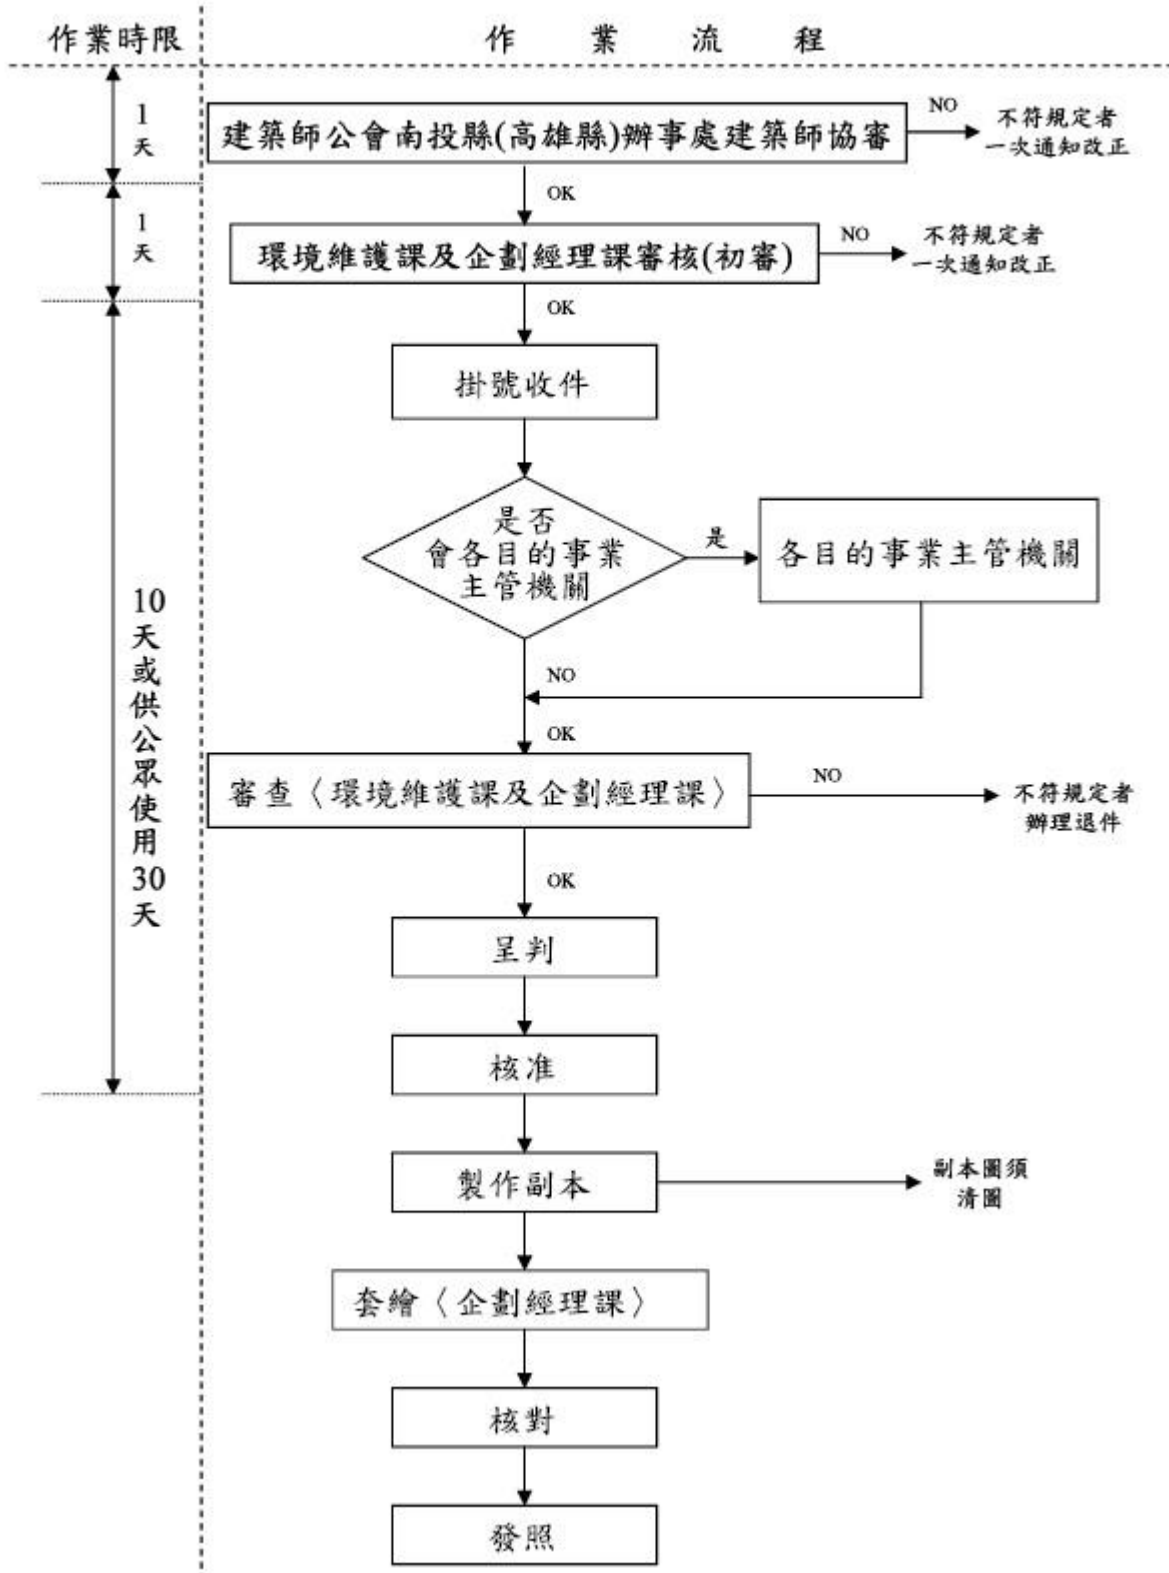

附表一

玉山國家公園管理處建造執照核發流程圖

附表二

玉山國家公園管理處建造執照與雜項執照相關管理法令

參照當地直轄市、縣（市）主管建築機關相關法令對照表

行政區 法令	南投縣	嘉義縣	高雄市	花蓮縣
特殊結構建築物審核作業相關規定	南投縣建造執照申請有相關特殊結構建築物指定審查原則	嘉義縣建造執照申請特殊結構委託審查原則	高雄市建造執照申請有相關特殊結構委託審查原則	此項花蓮縣尚無規定，參照南投縣規定辦理
建造執照抽查作業等相關規定	此項南投縣尚無規定，參照高雄市規定辦理	嘉義縣落實建造執照及雜項執照簽證制度試行要點	訂定高雄市建造執照及雜項執照簽證案件處理原則	此項花蓮縣尚無規定，參照南投縣規定辦理
建築師懲戒業務作業相關規定	此項南投縣尚無規定，參照高雄市規定辦理	嘉義縣落實建造執照及雜項執照簽證制度試行要點	訂定高雄市建造執照及雜項執照簽證案件處理原則	花蓮縣政府辦理建築師懲戒業務作業程序